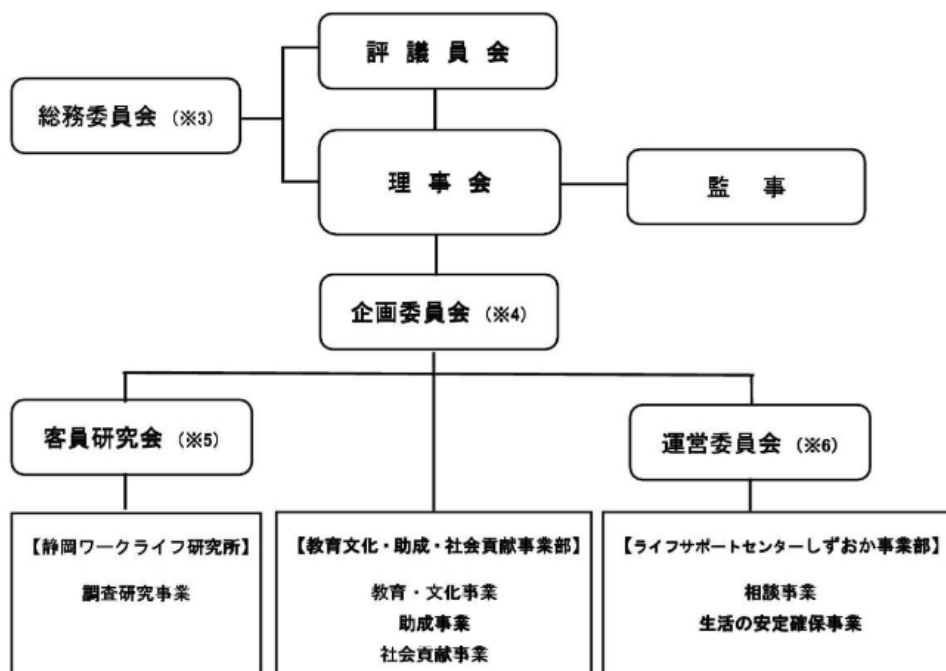

公益認定メリットとして、①公益財団法人の名称独占すること社会信用が高まる。

②税制上の手厚い優遇措置を受けられる。

その為、高いハードルを越えて、公益法人改革関連法に基づく公益認定を受け、2011年(平成23年)4月1日より『公益財団法人』へ移行をいたしました。

4. 評議員会・理事会

公益財団法人 静岡県労働者福祉基金協会(機構図)

■ 評議員会

評議員会は、評議員・理事及び監事の選任または解任、貸借対照表・正味財産増減計算書及び財産目録等の承認の決議をする。定時評議員会として毎年6月に1回開催をするほか、必要がある場合には開催をする。

■ 理事会

理事会は福祉基金協会の業務執行を決定し、理事の職務の執行を監督する。通常理事会は年3回定期開催して、臨時理事会も必要がある場合に開催をする。

資料に関する解説やサイト内ブックマーク、簡単なクイズもできる無料会員登録のお申し込みはこちらになります。

Worker's Library 会員登録
お申し込みはこちらです。

[>>一覧へ戻る](#)

[📍 サイトマップ](#) [📄 このサイトについて](#) [🔒 個人情報保護の取組みについて](#)

[🏠 ページTOPへ](#)

[TOP page](#)

[資料室](#)

[イベント情報](#)

[講師を探す](#)

[Worker's広場](#)

[関連リンク](#)

Worker's Library

JAPANESE TRADE UNION COFEDERATION DB SITE

静岡で働く人のための資料閲覧サイト
【ワーカーズ・ライブラリー】