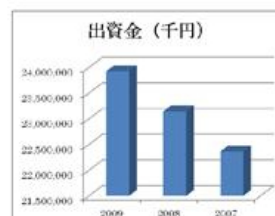

<県内生協の組合員・出資金・事業高の推移>