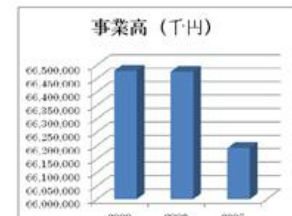

<県内生協の組合員・出資金・事業高の推移>