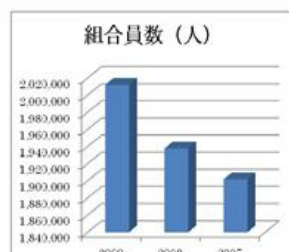

<県内生協の組合員・出資金・事業高の推移>