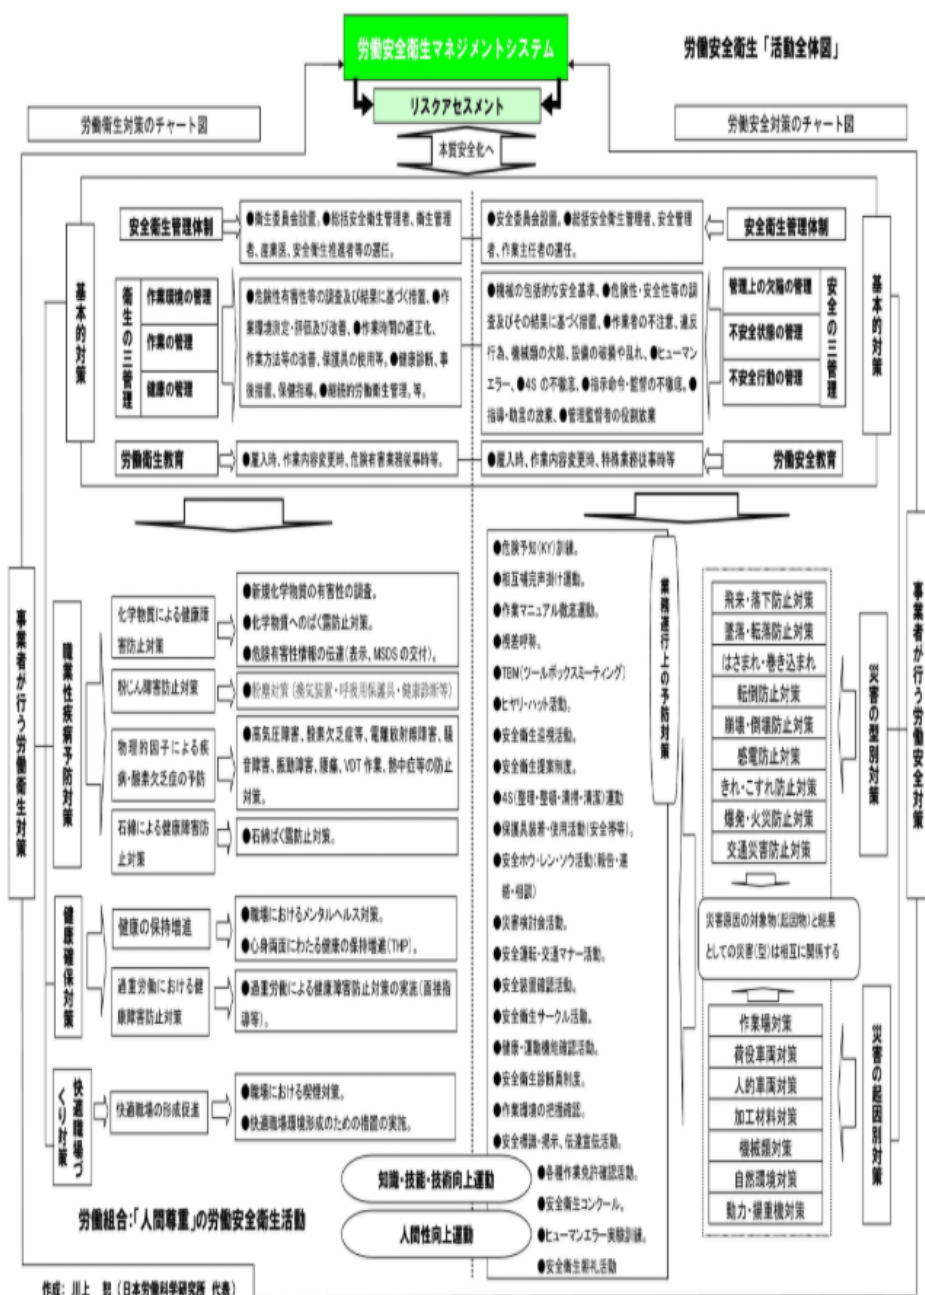

TOP page

資料室

イベント情報

講師を探す

Worker's 広場

関連リンク

資料室

HOME | 資料室 | 労働組合 | 労働安全衛生 | 労働安全衛生活動の全体チャート図

労働組合

労働者福祉・共済

一般教養

- 組織活動
- 組織運営と法律
- 労働安全衛生
- 経営対策活動
- 教育・宣伝活動
- 労働時間をめぐる諸問題
- 教育活動
- 選挙活動
- 組合組織（公務員）
- 教育カリキュラム

▶ キーワード検索はこちら

労働安全衛生活動の全体チャート図

作成：川上 勉（日本労働科学研究所 代表）

資料に関する解説やサイト内ブックマーク、簡単なクイズもできる無料会員登録のお申し込みはこちらになります。