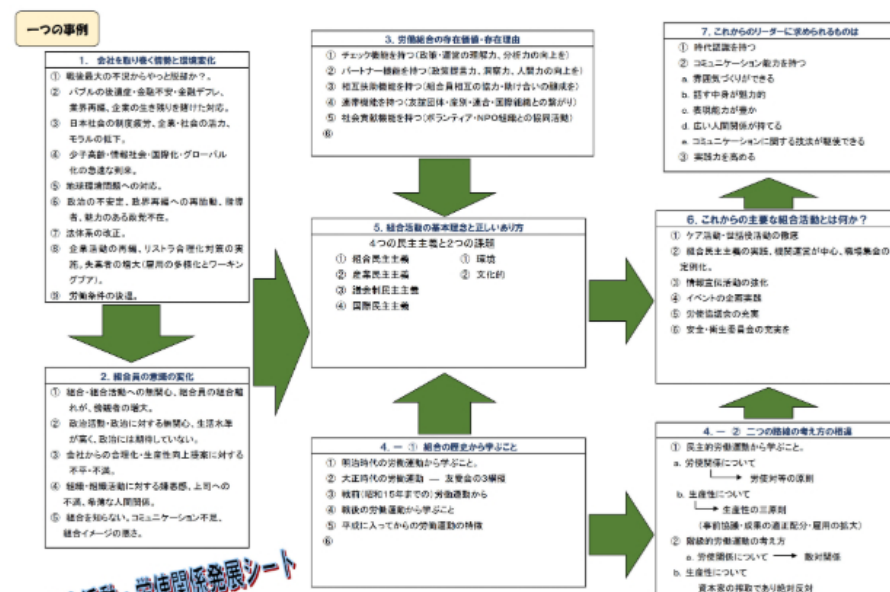

資料室

HOME | 資料室 | 労働組合 | 組織活動 | 組合活動「課題発見」チャート

労働組合

労働者福祉・共済

一般教養

| |
|-------------|
| 組織活動 |
| 組織運営と法律 |
| 労働安全衛生 |
| 経営対策活動 |
| 教育・宣伝活動 |
| 労働時間をめぐる諸問題 |
| 教育活動 |
| 選挙活動 |
| 組合組織（公務員） |
| 教育カリキュラム |

組合活動「課題発見」チャート