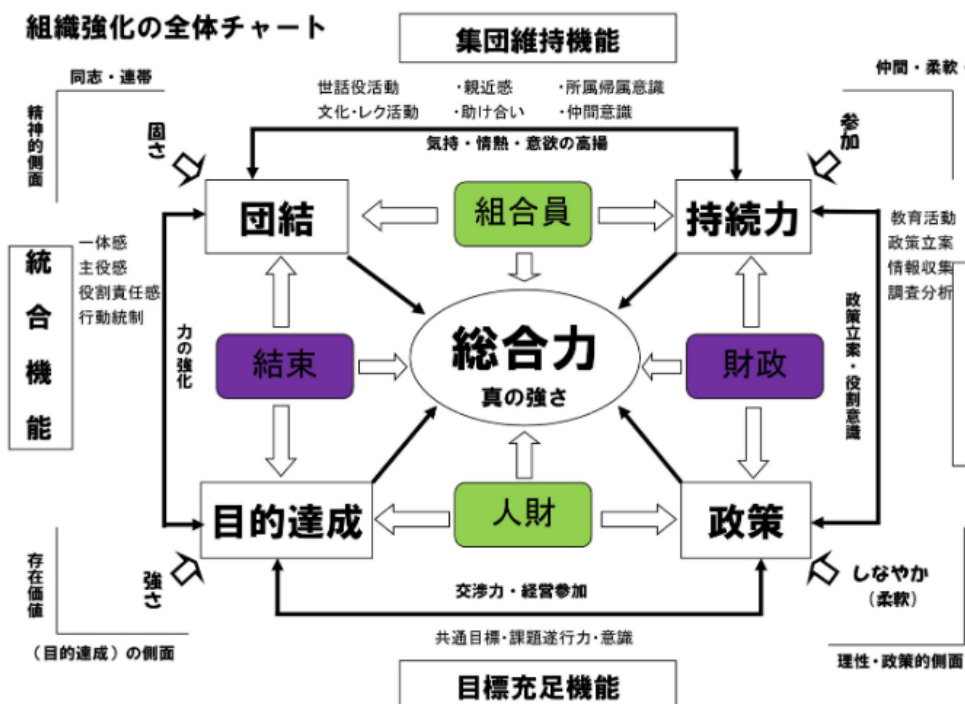

資料室

HOME | 資料室 | 労働組合 | 組織活動 | 組織強化の全体チャート

労働組合

労働者福祉・共済

一般教養

組織活動

組織運営と法律

労働安全衛生

経営対策活動

教育・宣伝活動

労働時間をめぐる諸問題

教育活動

選挙活動

組合組織（公務員）

教育カリキュラム

▶ キーワード検索はこちら

組織強化の全体チャート

資料に関する解説やサイト内ブックマーク、簡単なクイズもできる無料会員登録のお申し込みはこちらになります。

Worker's Library 会員登録
お申し込みはこちらです。

>>一覧へ戻る