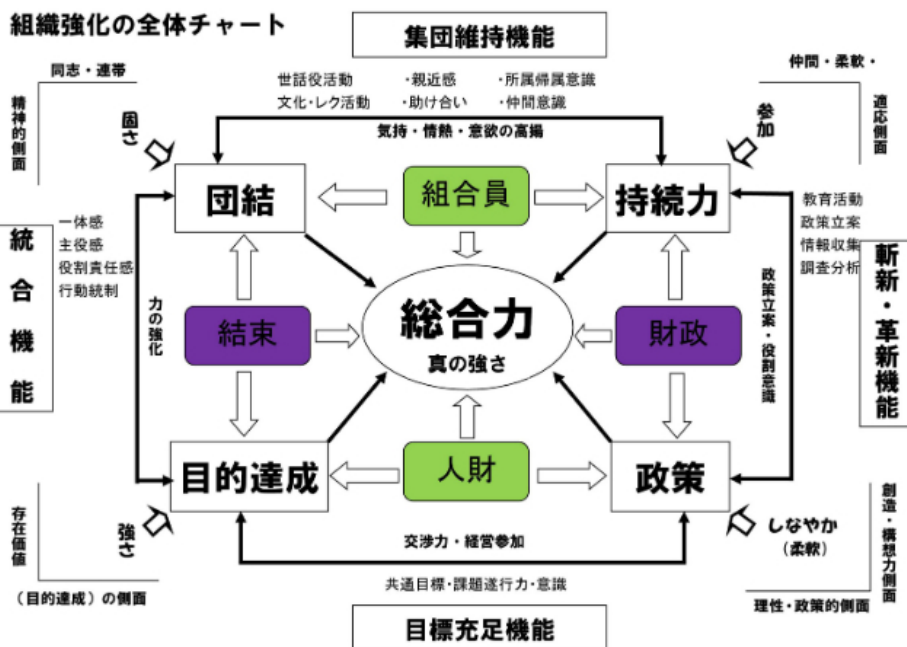

資料室

HOME | 資料室 | 労働組合 | 組織活動 | 組織強化の全体チャート

労働組合

労働者福祉・共済

一般教養

組織活動

組織運営と法律

労働安全衛生

経営対策活動

教育・宣伝活動

労働時間をめぐる諸問題

教育活動

選挙活動

組合組織（公務員）

教育カリキュラム

▶ キーワード検索はこちら

組織強化の全体チャート

下図のPDF版はここをクリック。

資料に関する解説やサイト内ブックマーク、簡単なクイズもできる無料会員登録のお申し込みはこちらになります。

Worker's Library 会員登録
お申し込みはこちらです。

>>一覧へ戻る